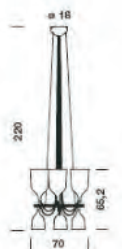

Copacabana Queen 12

Copacabana Queen 12.6

Copacabana Queen 12.6.3

Copacabana Queen 3

Copacabana Queen 6

Copacabana Queen 6.3

Designer: Jaime Hayón

Year: 2016